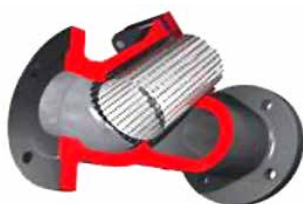

# Filtros y carretes Acoplamiento

B

## Filtro cazapiedras MAFUSA

DN	Código
1"	24182R
1 1/4"	24183R
1 1/2"	24184R
2"	24185R
50	24186
65	24187
80	24188
100	24189
125	24190
150	24191
200	24192
250	24193
300	24194
400	24195

## Filtro vertical gran capacidad BELGICAST

DN	PN	Código
40/50	10/16/25	308310
60/65	10/16	308311
60/65	25	308352
80	10/16/25	308520
100	10/16	308601
100	25	308602
125	10/16	308701
125	25	308702
150	10/16	308801
150	25	308802
200	10	308803
200	16	308805
200	25	308815
250	10	308820
250	16	308825
250	25	308830