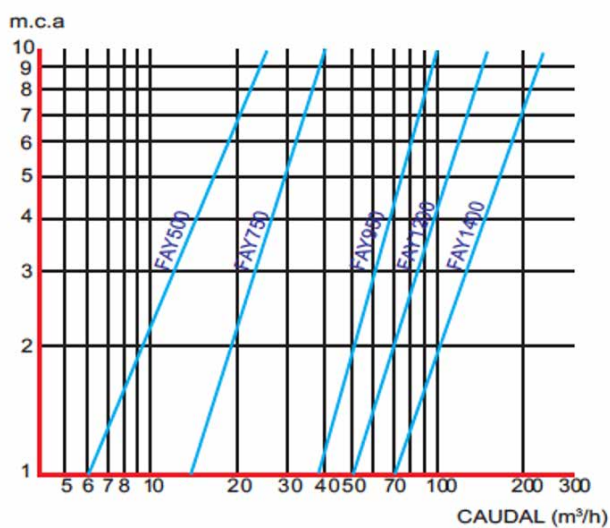

Filtro de malla